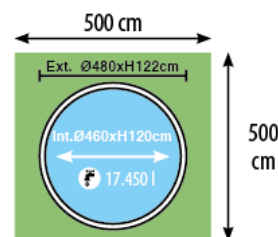

## SERIESICILIA

i

<b>Referencia</b>	KITPR453W
<b>Descripción</b>	Piscina redonda aspecto madera
<b>Estructura</b>	Acero
<b>Dimensiones exteriores</b>	Ø 480 x 120 cm
<b>Dimensiones interiores</b>	Ø 460 x 120 cm
<b>Volumen</b>	17,45 m <sup>3</sup>
<b>Espacio instalación</b>	500 x 500 cm

<b>Reference</b>	KITPR453W
<b>Description</b>	An round pool with steel walls in wood decoration
<b>Structure</b>	Steel
<b>Exterior dimensions</b>	Ø 480 x 120 cm
<b>Interior dimensions</b>	Ø 460 x 120 cm
<b>Volume</b>	17,45 m <sup>3</sup>
<b>Installation space</b>	500 x 500 cm

**Estructura** Structure

Acero – 45/100 - Aspecto madera  
Steel wall – 45/100 - Woodlike

**Liner** Liner

PVC – Azul – 30/100  
PVC – Blue – 30/100

**Perfilería** Profiles

Playas: 10: 150x1400mm  
Postes Verticales: 10  
Edges: 15: 150 x1400mm  
Upright supports: 10