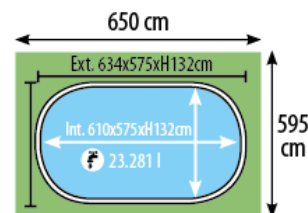

Gre

SERIE ATLANTIS

i

Referencia	KITPROV618	Reference	KITPROV618
Descripción	Piscina ovalada acero blanco	Description	An oval pool with white steel walls
Estructura	Acero	Structure	Steel
Dimensiones exteriores	634 x 575 x 132 cm	Exterior dimensions	634 x 575 x 132 cm
Dimensiones interiores	610 x 375 x 132 cm	Interior dimensions	610 x 375 x 132 cm
Volumen	23,28 m ³	Volume	23,28 m ³
Espacio instalación	650 x 595 cm	Installation space	650 x 595 cm

**Estructura Structure**

Acero – 45/100 - Aspecto acero blanco
Steel wall – 45/100 – White steel look

**Liner Liner**

PVC – Azul – 40/100
PVC – Blue – 40/100

**Perfilería Profiles**

Playas: 8: 150x1365mm + 4: 150x705mm +
2: 150x1095mm. Postes Verticales: 14
Edges: 8: 150x1365mm + 4: 150x705mm +
2: 150x1095mm. Upright supports: 14

**Filtración Filtration**

Arena: ±46 kg (incluida) - Silex 0,4 - 0,8 mm
Cuba: Ø380 - 180W - Válvula 5 vías .Caudal grupo: 5m³ /h - Caudal sistema: 4,5m³ /h
Sand: ±kg (included) - Silex 0,4 - 0,8 mm
Tank: Ø380- 180W - Valve 5 ways .Group flow: 5m³ /h - Sistem flow: 4,5m³ /h

**2/3 personas** people**7 horas**
hours**Solera de hormigón: Opcional**
Concrete platform: Optional**ENVASE**
OUTER BOX

Tipo Type	Caja cartón/ Carton box
Unidades Units	1
Medidas Size	89 x 80 x 154 cm
Volumen Volume	1,096 m ³
Peso Weight	258 kg