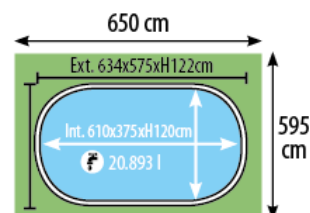

## SERIEBORABORA

i

Referencia	KITPROV613
Descripción	Piscina ovalada acero blanco
Estructura	Acero
Dimensiones exteriores	634 x 575 x 122 cm
Dimensiones interiores	610 x 375 x 120 cm
Volumen	20,89 m <sup>3</sup>
Espacio instalación	650 x 595 cm

Reference	KITPROV613
Description	An oval pool with white steel walls
Structure	Steel
Exterior dimensions	634 x 575 x 122 cm
Interior dimensions	610 x 375 x 120 cm
Volume	20,89 m <sup>3</sup>
Installation space	650 x 595 cm

**Estructura** Structure

Acero – 45/100 - Aspecto acero blanco  
Steel wall – 45/100 – White steel look

**Liner** Liner

PVC – Azul – 40/100  
PVC – Blue – 40/100

**Perfilería** Profiles

Playas: 8: 150x1365mm + 4: 150x705mm + 2: 150x1095mm. Postes Verticales: 16  
Edges: 8: 150x1365mm + 4: 150x705mm + 2: 150x1095mm. Upright supports: 16