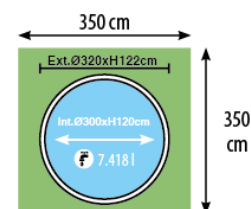

Gre

SERIEBORABORA

i

| | | | |
|-------------------------------|--------------------------------------|----------------------------|--------------------------------------|
| Referencia | KITPR303 | Reference | KITPR303 |
| Descripción | Piscina redonda aspecto acero blanco | Description | An round pool with steel white walls |
| Estructura | Acero | Structure | Steel |
| Dimensiones exteriores | Ø 320 x 122 cm | Exterior dimensions | Ø 320 x 122 cm |
| Dimensiones interiores | Ø 300 x 120 cm | Interior dimensions | Ø 300 x 120 cm |
| Volumen | 7,41 m ³ | Volume | 7,41 m ³ |
| Espacio instalación | 350 x 350 cm | Installation space | 350 x 350 cm |

**Estructura Structure**

Acero – 45/100 - Aspecto acero blanco
Steel wall – 45/100 – White steel look

**Liner Liner**

PVC – Azul – 30/100
PVC – Blue – 30/100

**Perfilería Profiles**

Playas: 8: 150x1145mm
Postes Verticales: 8
Edges: 8: 150 x1145mm
Upright supports: 8

DESIGNED,
MACHINED
AND
ASSEMBLED
IN EU

**2/3 personas** people**2 horas**
hours**Solera de hormigón: Opcional**
Concrete platform: Optional**ENVASE**
OUTER BOX

| | |
|-----------------------|-------------------------|
| Tipo Type | Caja cartón/ Carton box |
| Unidades Units | 1 |
| Medidas Size | 78 x 40 x 146 cm |
| Volumen Volume | 0,45 m ³ |
| Peso Weight | 87 Kg |

PALETIZADO
PALLET

| | |
|-----------------------|---------------------|
| Tipo Type | Pallet Europeo |
| Unidades Units | 1 |
| Medidas Size | 80 x 40 x 161 cm |
| Volumen Volume | 0,51 m ³ |
| Peso Weight | 94 kg |