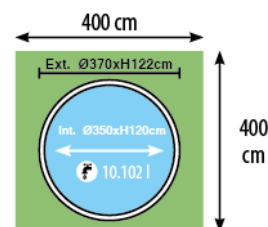

## SERIEFIDJI

i

Referencia	KIT350ECO
Descripción	Piscina redonda aspecto acero blanco
Estructura	Acero
Dimensiones exteriores	Ø 370 x 122 cm
Dimensiones interiores	Ø 350 x 120 cm
Volumen	10,10 m <sup>3</sup>
Espacio instalación	400 x 400 cm

Reference	KIT350ECO
Description	An round pool with steel white walls
Structure	Steel
Exterior dimensions	Ø 370 x 122 cm
Interior dimensions	Ø 350 x 120 cm
Volume	10,10 m <sup>3</sup>
Installation space	400 x 400 cm

### Perfilería Profiles

Playas: 8: 150x1330mm  
Postes Verticales: 8  
Edges: 15: 150x1330mm  
Upright supports: 8