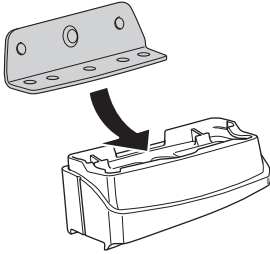

This kit is only for vehicles with fixpoint mounting.

ISO 11154-E

183144

C.20160931  
509-3144-03

Bring your life  
thule.com

**2****A****B**

**EN** Only a few turns  
**DE** Nur wenige Umdrehungen  
**FR** Quelques tours uniquement  
**NL** Slechts enkele slagen  
**IT** Solo qualche giro  
**ES** Sólo algunas vueltas  
**PT** Apenas algumas voltas  
**SV** Endast några varv  
**DK** Kun nogle få omgange  
**NO** Bare noen få omdreininger  
**FI** Vain muutama kierros