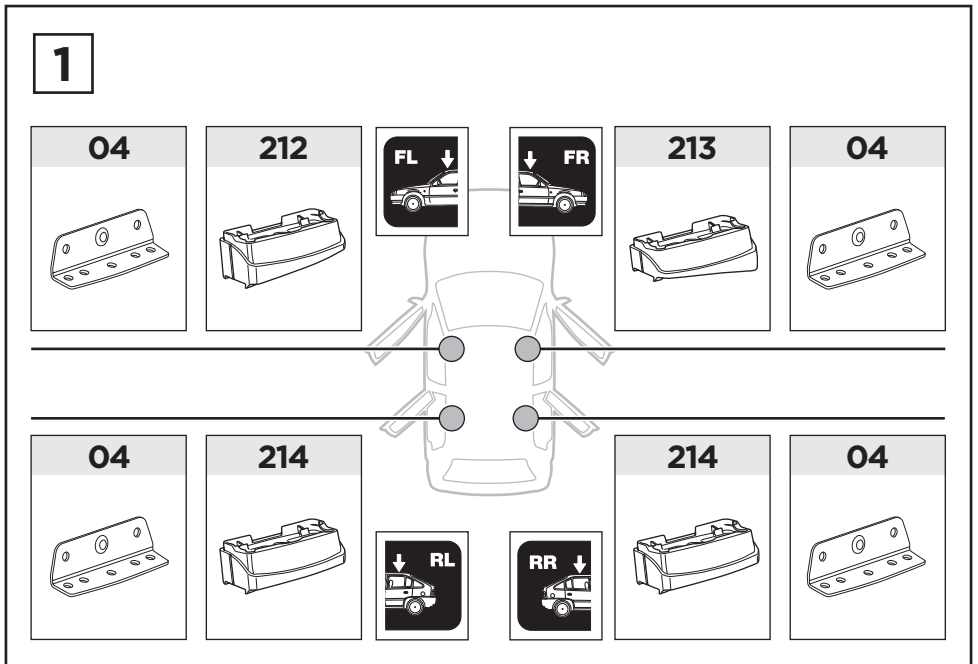

This kit is only for vehicles with fixpoint mounting.

ISO 11154-E

183144

C.20160931  
509-3144-03

Bring your life  
thule.com

**2****A****B**

**EN** Only a few turns  
**DE** Nur wenige Umdrehungen  
**FR** Quelques tours uniquement  
**NL** Slechts enkele slagen  
**IT** Solo qualche giro  
**ES** Sólo algunas vueltas  
**PT** Apenas algumas voltas  
**SV** Endast några varv  
**DK** Kun nogle få omgange  
**NO** Bare noen få omdreininger  
**FI** Vain muutama kierros