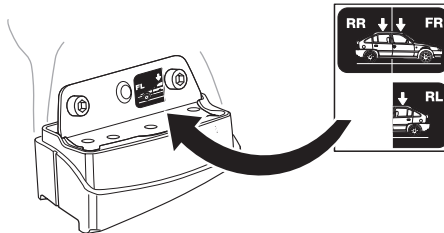

EN Only a few turns
DE Nur wenige Umdrehungen
FR Quelques tours uniquement
NL Slechts enkele slagen
IT Solo qualche giro
ES Sólo algunas vueltas
PT Apenas algumas voltas
SV Endast några varv
DK Kun nogle få omgange
NO Bare noen få omdreininger
FI Vain muutama kierros

ET Ainult mõni pööre
LV Tikai daži apgriezieni
LT Tik keli pasukimai
PL Wystarczy kilka obrotów
RU Только несколько оборотов
UK Лише декілька обертів
BG Само няколко завъртания
CS Pouze několik otáček
SK Len niekoľko otáčok
SL Le nekaj obratov
HR/BIH Samo nekoliko okreta

RO Doar câteva rotiri
HU Csak néhány fordítás
EL Μόνο λίγες περιστροφές
TR Yalnızca birkaç tur

بعض دورات فقط

AR

רק מספר סיבובים

HE

ZH 仅几圈

JA 2～3回転のみ

KO 몇 번만 돌리면 됨

TH เพียงสองสามรอบ

3

x1