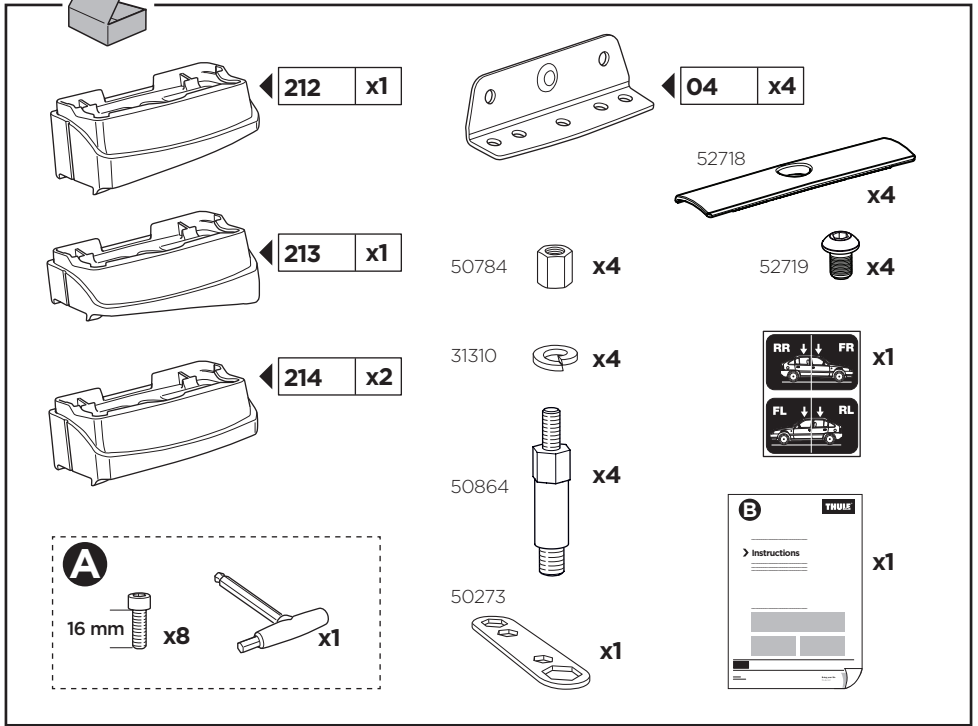

This kit is only for vehicles with fixpoint mounting.

ISO 11154-E

183144

C.20160931  
509-3144-03

Bring your life  
thule.com

**2****A****B**

**EN** Only a few turns  
**DE** Nur wenige Umdrehungen  
**FR** Quelques tours uniquement  
**NL** Slechts enkele slagen  
**IT** Solo qualche giro  
**ES** Sólo algunas vueltas  
**PT** Apenas algumas voltas  
**SV** Endast några varv  
**DK** Kun nogle få omgange  
**NO** Bare noen få omdreininger  
**FI** Vain muutama kierros