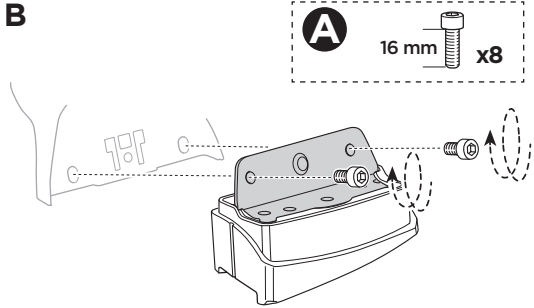

This kit is only for vehicles with fixpoint mounting.

ISO 11154-E

183144

C.20160931  
509-3144-03

Bring your life  
thule.com

**2****A****B**

**EN** Only a few turns  
**DE** Nur wenige Umdrehungen  
**FR** Quelques tours uniquement  
**NL** Slechts enkele slagen  
**IT** Solo qualche giro  
**ES** Sólo algunas vueltas  
**PT** Apenas algumas voltas  
**SV** Endast några varv  
**DK** Kun nogle få omgange  
**NO** Bare noen få omdreininger  
**FI** Vain muutama kierros