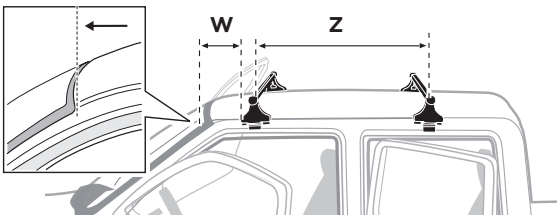

	Y (scale)	Y (mm)	Y (inch)
NISSAN Navara (D23) , 4-dr Double Cab, 15-	46,5	1116	43 ⁷/₈
NISSAN NP300 (D23) , 4-dr Double Cab, 15-	46,5	1116	43 ⁷/₈

2

NISSAN Navara (D23), 4-dr Double Cab, 15-

NISSAN NP300 (D23), 4-dr Double Cab, 15-

3

	W (mm)	Z (mm)	W (inch)	Z (inch)
NISSAN Navara (D23), 4-dr Double Cab, 15-	300	750	11 3/4	29 1/2
NISSAN NP300 (D23), 4-dr Double Cab, 15-	300	750	11 3/4	29 1/2

3**B****C****D****E****F**