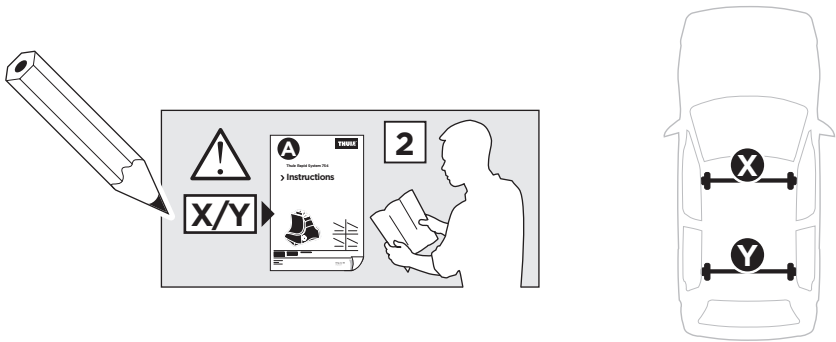

Thule Rapid System Kit 1781

> Instructions

NISSAN Navara (D23), 4-dr Double Cab, 15-
NISSAN NP300 (D23), 4-dr Double Cab, 15-

ISO 11154-E

141781
C.20151124
519-1781-01

Bring your life
thule.com

1

	X (scale)	X (mm)	X (inch)
NISSAN Navara (D23) , 4-dr Double Cab, 15-	46	1111	43 ³/₄
NISSAN NP300 (D23) , 4-dr Double Cab, 15-	46	1111	43 ³/₄

	Y (scale)	Y (mm)	Y (inch)
NISSAN Navara (D23) , 4-dr Double Cab, 15-	46,5	1116	43 ⁷/₈
NISSAN NP300 (D23) , 4-dr Double Cab, 15-	46,5	1116	43 ⁷/₈

2

NISSAN Navara (D23), 4-dr Double Cab, 15-

NISSAN NP300 (D23), 4-dr Double Cab, 15-

3

	W (mm)	Z (mm)	W (inch)	Z (inch)
NISSAN Navara (D23), 4-dr Double Cab, 15-	300	750	11 3/4	29 1/2
NISSAN NP300 (D23), 4-dr Double Cab, 15-	300	750	11 3/4	29 1/2

3**B****C****D****E****F**