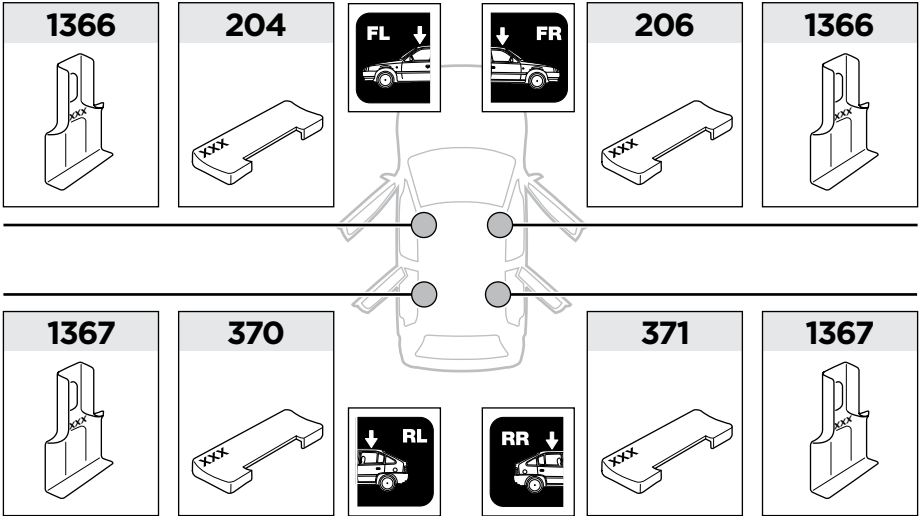

	X (scale)	X (mm)	X (inch)
HONDA HR-V, 5-dr SUV, 15-	40	1051	41 ³ / ₈
HONDA Vezel, 5-dr SUV, 14-	40	1051	41 ³ / ₈

	Y (scale)	Y (mm)	Y (inch)
HONDA HR-V, 5-dr SUV, 15-	38	1031	40 ⁵ / ₈
HONDA Vezel, 5-dr SUV, 14-	38	1031	40 ⁵ / ₈

2

HONDA HR-V, 5-dr SUV, 15-

HONDA Vezel, 5-dr SUV, 14-

3

	W (mm)	Z (mm)	W (inch)	Z (inch)
HONDA HR-V , 5-dr SUV, 15-	270	620	10 ⁵/₈	24 ³/₈
HONDA Vezel , 5-dr SUV, 14-	270	620	10 ⁵/₈	24 ³/₈