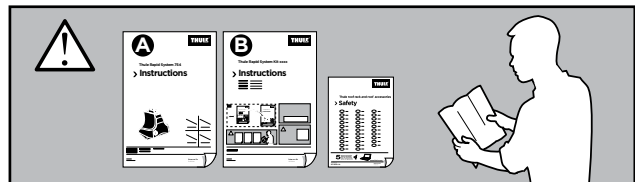

Thule Rapid System Kit 1792

> Instructions

HONDA HR-V, 5-dr SUV, 15-

HONDA Vezel, 5-dr SUV, 14-

ISO 11154-E

141792
C.20151124
519-1792-01

Bring your life
thule.com

204 x1