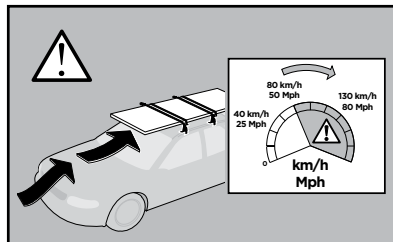

Thule Rapid System Kit 1792

> Instructions

HONDA HR-V, 5-dr SUV, 15-

HONDA Vezel, 5-dr SUV, 14-

ISO 11154-E

141792
C.20151124
519-1792-01

Bring your life
thule.com

204 x1

	X (scale)	X (mm)	X (inch)
HONDA HR-V, 5-dr SUV, 15-	40	1051	41 ³ / ₈
HONDA Vezel, 5-dr SUV, 14-	40	1051	41 ³ / ₈

	Y (scale)	Y (mm)	Y (inch)
HONDA HR-V, 5-dr SUV, 15-	38	1031	40 ⁵ / ₈
HONDA Vezel, 5-dr SUV, 14-	38	1031	40 ⁵ / ₈