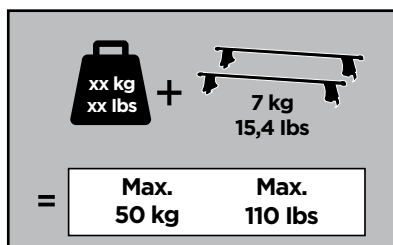

ISO 11154-E

141792
C.20151124
519-1792-01

Bring your life
thule.com