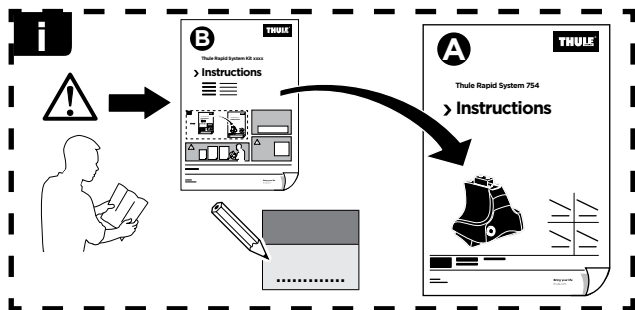

Thule Rapid System Kit 1792

> Instructions

HONDA HR-V, 5-dr SUV, 15-

HONDA Vezel, 5-dr SUV, 14-

ISO 11154-E

141792
C.20151124
519-1792-01

Bring your life
thule.com

204 x1

	X (scale)	X (mm)	X (inch)
HONDA HR-V, 5-dr SUV, 15-	40	1051	41 ³ / ₈
HONDA Vezel, 5-dr SUV, 14-	40	1051	41 ³ / ₈

	Y (scale)	Y (mm)	Y (inch)
HONDA HR-V, 5-dr SUV, 15-	38	1031	40 ⁵ / ₈
HONDA Vezel, 5-dr SUV, 14-	38	1031	40 ⁵ / ₈