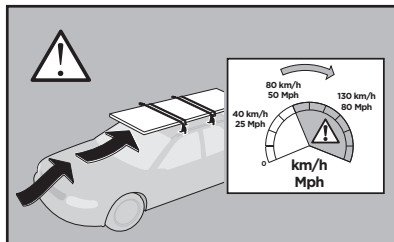

Thule Rapid System Kit 1796

> Instructions

FORD S-Max, 5-dr MPV, 15-

ISO 11154-E

141796
C.20150931
519-1796-01

Bring your life
thule.com

440 x1

441 x1

323 x2

1357 x2

1358 x2

x1

x1

1

	X (scale)	X (mm)	X (inch)
FORD S-Max, 5-dr MPV, 15-	53.5	1186	46 ⁵ / ₇

	Y (scale)	Y (mm)	Y (inch)
FORD S-Max, 5-dr MPV, 15-	50.5	1186	45 ¹ / ₂