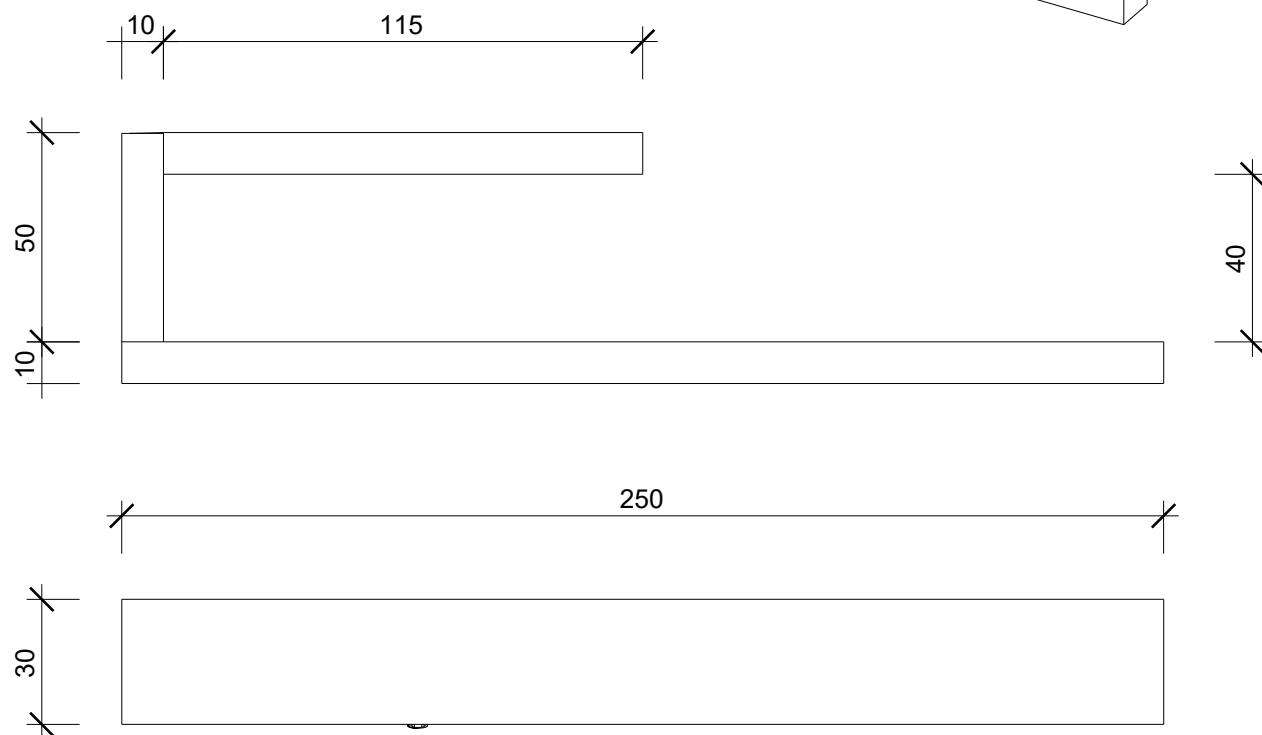

CONTRACT HTR

Handtuchhalter
Towel holder

Frontansicht
front view

Seitenansicht
side view

Alle Angaben sind ohne Gewähr.
Maß und Modelländerungen
vorbehalten.
All information without
engagement. Measurement
and changes conditionally.