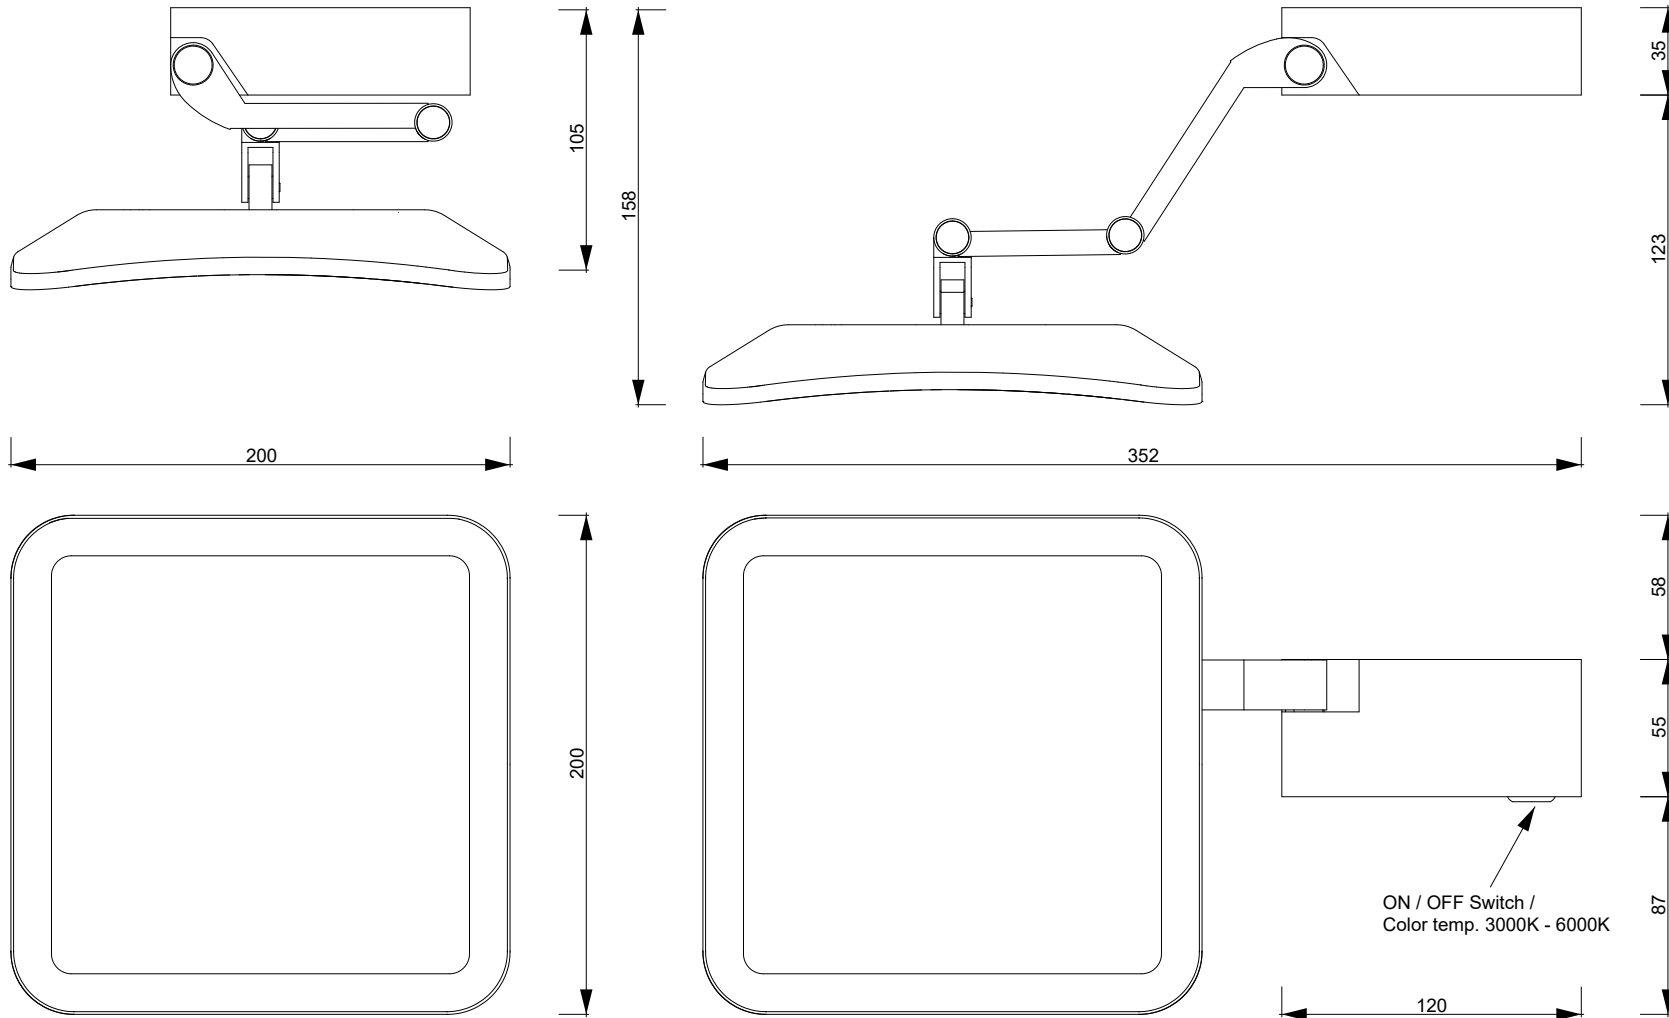

DECOR WALTHER

## VISION S

Wandkosmetik-  
spiegel  
beleuchtet  
*Wall Cosmetic mirror  
illuminated*

M 1 : 3

Alle Angaben ohne Gewähr.  
Maß und Modelländerungen  
vorbehalten.  
*All information without  
engagement. Measurement and  
changes conditionally.*