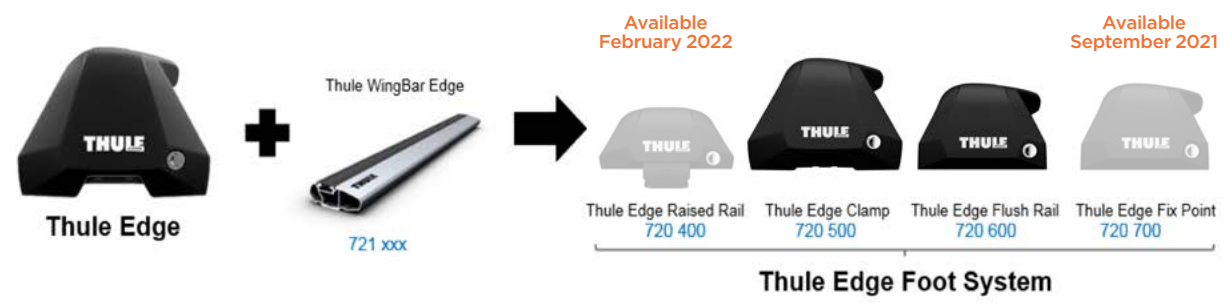

Product name and Product structure

Product name	Product number	EAN/UPC code
Thule SquareBar 108	712100	091021363151
Thule SquareBar 118	712200	091021809147
Thule SquareBar 127	712300	091021727700
Thule SquareBar 135	712400	091021849419
Thule SquareBar 150	712500	091021343269
Thule WingBar Evo 108	711100	091021729810
Thule WingBar Evo 108 Black	711120	091021421790
Thule WingBar Evo 118	711200	091021837935
Thule WingBar Evo 118 Black	711220	091021139176
Thule WingBar Evo 127	711300	091021660298
Thule WingBar Evo 127 Black	711320	091021298293
Thule WingBar Evo 135	711400	091021687004
Thule WingBar Evo 135 Black	711420	091021365186
Thule WingBar Evo 150	711500	091021624559
Thule WingBar Evo 150 Black	711520	091021999336
Thule Evo Clamp	710500	091021954809
Thule Clamp Kit	145001-145999	see Rec list
Thule Evo Raised Rail	710400	091021655188
Thule WingBar Edge 77	721200	091021998827
Thule WingBar Edge 77 Black	721220	091021358164
Thule WingBar Edge 86	721300	091021012202
Thule WingBar Edge 86 Black	721320	091021559127
Thule WingBar Edge 95	721400	091021383838
Thule WingBar Edge 95 Black	721420	091021082977
Thule WingBar Edge 104	721500	091021981904
Thule WingBar Edge 104 Black	721520	091021722699
Thule WingBar Edge 113	721600	091021523968
Thule WingBar Edge 113 Black	721620	091021307384
Thule Evo Flush Rail	710600	091021896178
Thule Edge Flush Rail	720600	910211270053
Thule Flush Rail Kit	186001-186999	see Rec list
Thule Edge Clamp	720500	091021676213