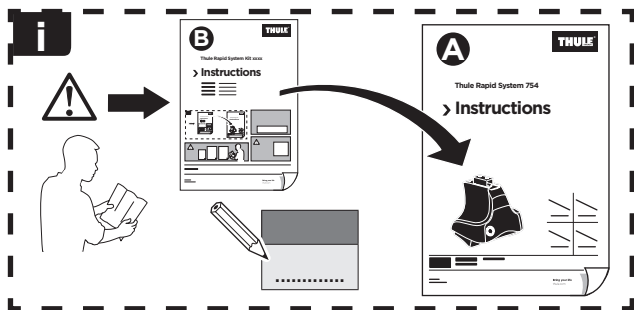

Thule Rapid System Kit 1774

> Instructions

FORD Mondeo (Mk. V), 4-dr Sedan, 15-
FORD Mondeo (Mk. V), 5-dr Hatchback, 15-

ISO 11154-E

141774
C.20150318
519-1774-01

Bring your life
thule.com

251 x1

252 x1

342 x2

1329 x4

x1

x1

1

	X (scale)	X (mm)	X (inch)
FORD Mondeo (Mk. V), 4-dr Sedan, 15-	43	1081	42 1/2
FORD Mondeo (Mk. V), 5-dr Hatchback, 15-	43,5	1086	42 3/4

	Y (scale)	Y (mm)	Y (inch)
FORD Mondeo (Mk. V), 4-dr Sedan, 15-	42,5	1076	42 3/8
FORD Mondeo (Mk. V), 5-dr Hatchback, 15-	43	1081	42 1/2