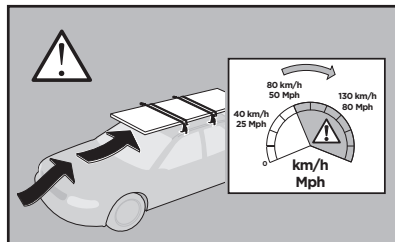

ISO 11154-E

141774
C.20150318
519-1774-01

Bring your life
thule.com