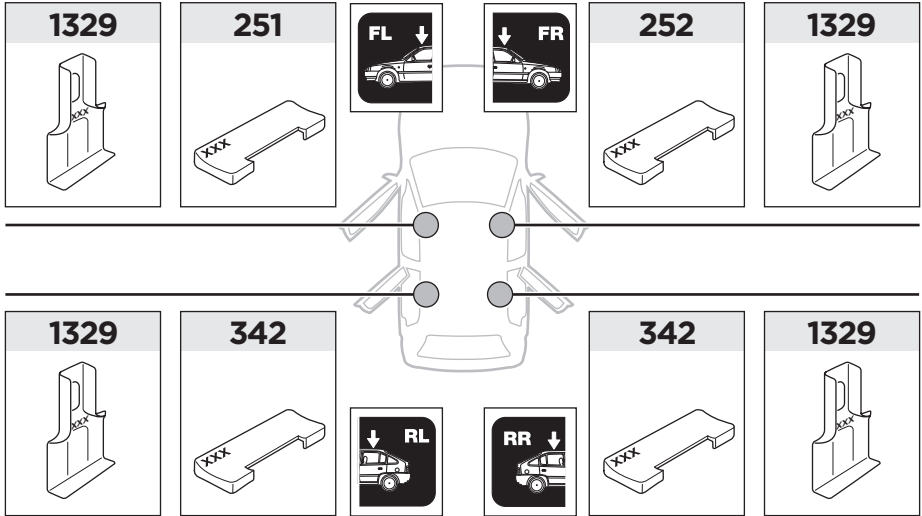

342 x2

1329 x4

x1

x1

1

	X (scale)	X (mm)	X (inch)
FORD Mondeo (Mk. V), 4-dr Sedan, 15-	43	1081	42 1/2
FORD Mondeo (Mk. V), 5-dr Hatchback, 15-	43,5	1086	42 3/4

	Y (scale)	Y (mm)	Y (inch)
FORD Mondeo (Mk. V), 4-dr Sedan, 15-	42,5	1076	42 3/8
FORD Mondeo (Mk. V), 5-dr Hatchback, 15-	43	1081	42 1/2

2

FORD Mondeo (Mk. V), 4-dr Sedan, 15-
FORD Mondeo (Mk. V), 5-dr Hatchback, 15-

3

	W (mm)	Z (mm)	W (inch)	Z (inch)
FORD Mondeo (Mk. V), 4-dr Sedan, 15-	230	787	9	31
FORD Mondeo (Mk. V), 5-dr Hatchback, 15-	230	783	9	30 7/8