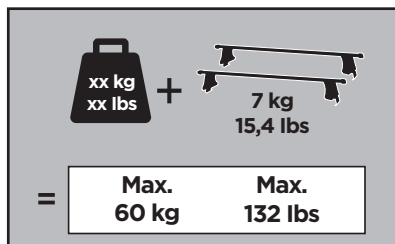

ISO 11154-E

141774
C.20150318
519-1774-01

Bring your life
thule.com