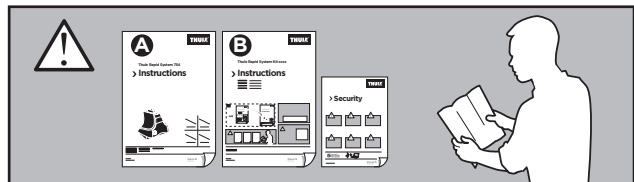

Thule Rapid System Kit 1774

> Instructions

FORD Mondeo (Mk. V), 4-dr Sedan, 15-
FORD Mondeo (Mk. V), 5-dr Hatchback, 15-

ISO 11154-E

141774
C.20150318
519-1774-01

Bring your life
thule.com

251 x1

252 x1