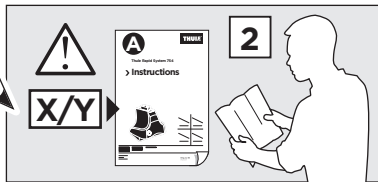

342 x2

1329 x4

x1

x1

1

	X (scale)	X (mm)	X (inch)
FORD Mondeo (Mk. V), 4-dr Sedan, 15-	43	1081	42 1/2
FORD Mondeo (Mk. V), 5-dr Hatchback, 15-	43,5	1086	42 3/4

	Y (scale)	Y (mm)	Y (inch)
FORD Mondeo (Mk. V), 4-dr Sedan, 15-	42,5	1076	42 3/8
FORD Mondeo (Mk. V), 5-dr Hatchback, 15-	43	1081	42 1/2