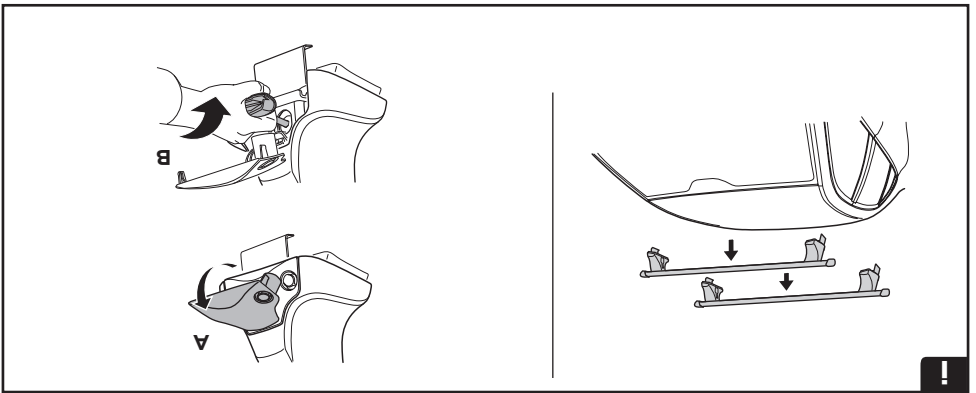

W (mm)	Z (mm)	W (inch)	Z (inch)
295	700	11 ⁵ / ₈	27 ¹ / ₂

4

UK Заміняти поєднанню
BG Замениете съединяването
FR Serrer alternativement chaque côté
NL Afwisselend aan de linker- en de
IT Alternare il serraggio delle viti
ES Apertare alternativamente
PT Aperte alternadamente
SV Dra åt växelvis
DK Spænd skiftevis
NO Trekk til vekselvis
FI Kierä vuorotellen
ET Pinguldage vaheldumisi!
LV Pieveicēt pamīšus
LT Užsūkninkite pakaitomis
PL Srdub dokrecal naprzemiennie
RU Замениайте попеременно