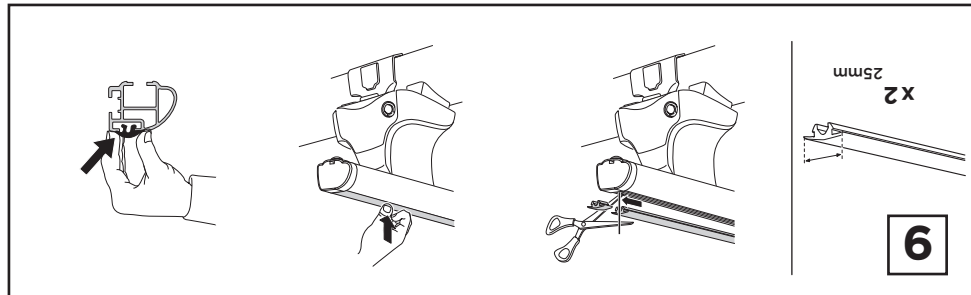

W (mm)	Z (mm)	W (inch)	Z (inch)
295	700	11 ⁵ / ₈	27 ¹ / ₂

4

UK Заміняти поєднанню
BG Замениете съединяването
FR Serrer alternativement chaque côté
NL Afwisselend aan de linker- en de
IT Alternare il serraggio delle viti
ES Apertare alternativamente
PT Aperte alternadamente
SV Dra åt växelvis
DK Spænd skiftevis
NO Trekk til vekselvis
FI Kierä vuorotellen
ET Pinguldage vaheldumisi!
LV Pieveicēt pamīšus
LT Užsūkninkite pakaitomis
PL Srdub dokrecal naprzemiennie
RU Замениайте попеременно