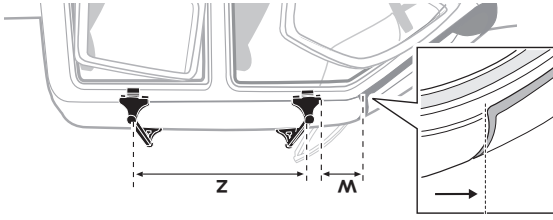

295	700	11 5/8	27 1/2
X mm	Y mm	X inch	Y inch

- CHEVROLET Silverado, 4-dr Crew Cab, 14-
- CHEVROLET Silverado, 4-dr Double Cab, 14-
- CHEVROLET Silverado 2500/3500 HD, 4-dr Crew Cab, 15-
- CHEVROLET Silverado 2500/3500 HD, 4-dr Double Cab, 15-
- CHEVROLET Silverado, 4-dr Crew Cab, 14-
- GMC Sierra, 4-dr Crew Cab, 14-
- GMC Sierra, 4-dr Double Cab, 14-
- GMC Sierra 2500/3500 HD, 4-dr Crew Cab, 15-
- GMC Sierra 2500/3500 HD, 4-dr Double Cab, 15-