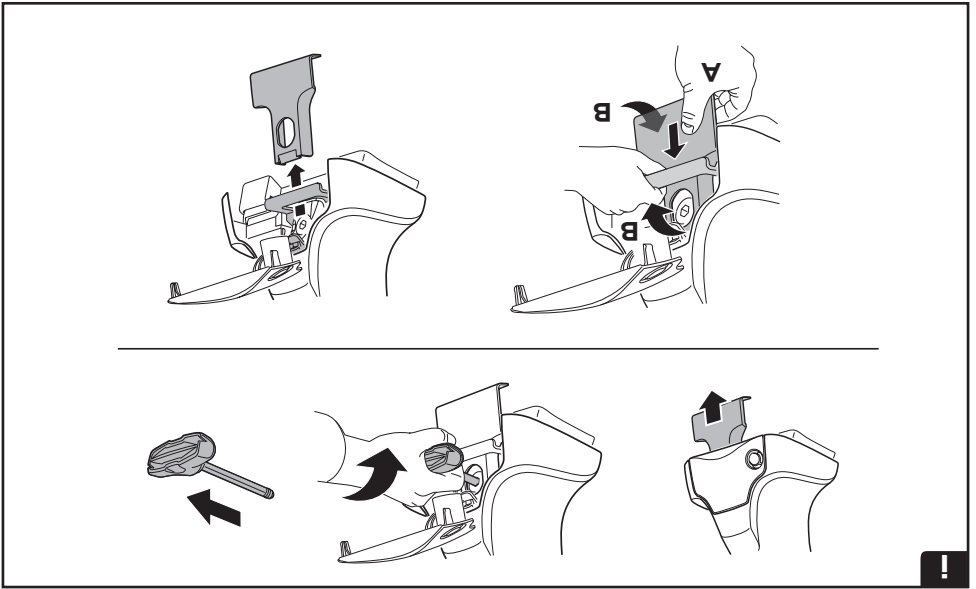

W (mm)	Z (mm)	W (inch)	Z (inch)
295	700	11 ⁵ / ₈	27 ¹ / ₂

4

UK Заміняти поєднанню
BG Замениете съединяването
FR Serrer alternativement chaque côté
NL Afwisselend aan de linker- en de
IT Alternare il serraggio delle viti
ES Apertare alternativamente
PT Aperte alternadamente
SV Dra åt växelvis
DK Spænd skiftevis
NO Trekk til vekselvis
FI Kierä vuorotellen
ET Pinguldage vaheldumisi!
LV Pieveicēt pamīšus
LT Užsūkninkite pakaitomis
PL Srdub dokrecal naprzemiennie
RU Замениайте попеременно