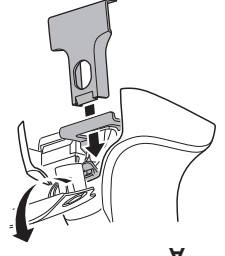

TH ផ្លាស់ប្តូររូបវន្ត
KO 좌우 교대로
JA 左右交互に締めつけください
ZH 交替拧紧
HE פרוטגן ימין ושמאל
AR بديل اليمين واليسار
TR Dönüşümü sikkin
EL εναλλάξ
HU Egyarástól függetlenül szorítandó
RO Strângeți alternativ
HR/BIH Naizmjenično zategnite
SL Privijajte izmenično
SK Dotáňujte striedavo
SK Dotrecal naprzemiennie.
CS Pokręta bagaznika dokrecalj

8

295	700	11 5/8	27 1/2
X mm	Y mm	X inch	Y inch

- CHEVROLET Silverado, 4-dr Crew Cab, 14-
- CHEVROLET Silverado, 4-dr Double Cab, 14-
- CHEVROLET Silverado 2500/3500 HD, 4-dr Crew Cab, 15-
- CHEVROLET Silverado 2500/3500 HD, 4-dr Double Cab, 15-
- CHEVROLET Silverado, 4-dr Crew Cab, 14-
- GMC Sierra, 4-dr Crew Cab, 14-
- GMC Sierra, 4-dr Double Cab, 14-
- GMC Sierra 2500/3500 HD, 4-dr Crew Cab, 15-
- GMC Sierra 2500/3500 HD, 4-dr Double Cab, 15-