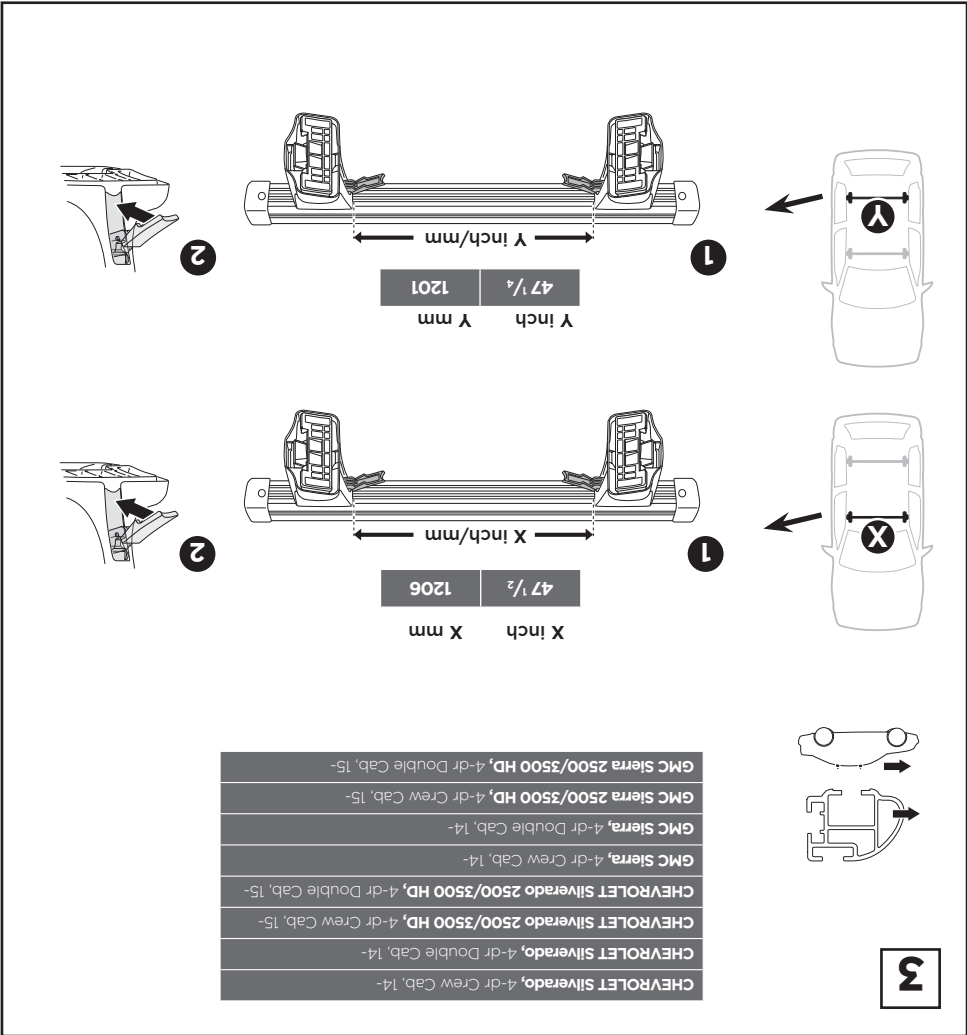

FR

FL

046

1322

- CHEVROLET Silverado, 4-dr Crew Cab, 14-
- CHEVROLET Silverado, 4-dr Double Cab, 14-
- CHEVROLET Silverado 2500/3500 HD, 4-dr Crew Cab, 15-
- CHEVROLET Silverado 2500/3500 HD, 4-dr Double Cab, 15-
- GMC Sierra, 4-dr Crew Cab, 14-
- GMC Sierra, 4-dr Double Cab, 14-
- GMC Sierra 2500/3500 HD, 4-dr Crew Cab, 15-
- GMC Sierra 2500/3500 HD, 4-dr Double Cab, 15-