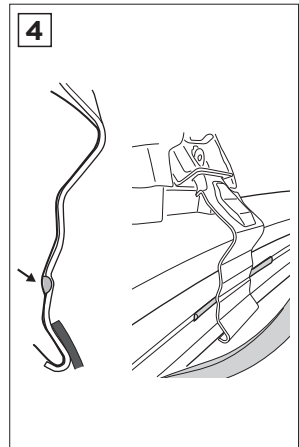

X (scale)	X (mm)	X (inch)
55,5	1206	47 1/2

Y (scale)	Y (mm)	Y (inch)
55	1201	47 1/4

2

- CHEVROLET Silverado**, 4-dr Crew Cab, 14-
- CHEVROLET Silverado**, 4-dr Double Cab, 14-
- CHEVROLET Silverado 2500/3500 HD**, 4-dr Crew Cab, 15-
- CHEVROLET Silverado 2500/3500 HD**, 4-dr Double Cab, 15-
- GMC Sierra**, 4-dr Crew Cab, 14-
- GMC Sierra**, 4-dr Double Cab, 14-
- GMC Sierra 2500/3500 HD**, 4-dr Crew Cab, 15-
- GMC Sierra 2500/3500 HD**, 4-dr Double Cab, 15-

W (mm)	Z (mm)	W (inch)	Z (inch)
295	700	11 ⁵ / ₈	27 ¹ / ₂

4

UK Заміняти поєднанню
BG Замениете съединяването
FR Serrer alternativement chaque côté
NL Afwisselend aan de linker- en de
IT Alternare il serraggio delle viti
ES Apertare alternativamente
PT Aperte alternadamente
SV Dra åt växelvis
DK Spænd skiftevis
NO Trekk til vekselvis
FI Kierä vuorotellen
ET Pinguldage vaheldumisi!
LV Pieveicēt pamīšus
LT Užsūkninkite pakaitomis
PL Srdub dokrecal naprzemiennie
RU Замениайте попеременно