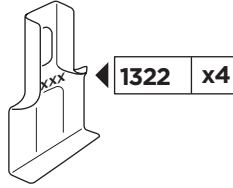

THULE
SWEDEN

Thule Rapid System Kit 1745

> Instructions

CHEVROLET Silverado, 4-dr Crew Cab, 14-
CHEVROLET Silverado, 4-dr Double Cab, 14-
CHEVROLET Silverado 2500/3500 HD, 4-dr Crew Cab, 15-
CHEVROLET Silverado 2500/3500 HD, 4-dr Double Cab, 15-
GMC Sierra, 4-dr Crew Cab, 14-
GMC Sierra, 4-dr Double Cab, 14-
GMC Sierra 2500/3500 HD, 4-dr Crew Cab, 15-
GMC Sierra 2500/3500 HD, 4-dr Double Cab, 15-

ISO 11154-E

141745
C.20150511
519-1745-01

Bring your life
thule.com

1

- CHEVROLET Silverado**, 4-dr Crew Cab, 14-
- CHEVROLET Silverado**, 4-dr Double Cab, 14-
- CHEVROLET Silverado 2500/3500 HD**, 4-dr Crew Cab, 15-
- CHEVROLET Silverado 2500/3500 HD**, 4-dr Double Cab, 15-
- GMC Sierra**, 4-dr Crew Cab, 14-
- GMC Sierra**, 4-dr Double Cab, 14-
- GMC Sierra 2500/3500 HD**, 4-dr Crew Cab, 15-
- GMC Sierra 2500/3500 HD**, 4-dr Double Cab, 15-

X (scale)	X (mm)	X (inch)
55,5	1206	47 1/2

Y (scale)	Y (mm)	Y (inch)
55	1201	47 1/4

2

- CHEVROLET Silverado**, 4-dr Crew Cab, 14-
- CHEVROLET Silverado**, 4-dr Double Cab, 14-
- CHEVROLET Silverado 2500/3500 HD**, 4-dr Crew Cab, 15-
- CHEVROLET Silverado 2500/3500 HD**, 4-dr Double Cab, 15-
- GMC Sierra**, 4-dr Crew Cab, 14-
- GMC Sierra**, 4-dr Double Cab, 14-
- GMC Sierra 2500/3500 HD**, 4-dr Crew Cab, 15-
- GMC Sierra 2500/3500 HD**, 4-dr Double Cab, 15-

W (mm)	Z (mm)	W (inch)	Z (inch)
295	700	11 ⁵ / ₈	27 ¹ / ₂

4

UK Заміняти поєднанню
BG Замениете съединяването
FR Serrer alternativement chaque côté
NL Afwisselend aan de linker- en de
IT Alternare il serraggio delle viti
ES Apertare alternativamente
PT Aperte alternadamente
SV Dra åt växelvis
DK Spænd skiftevis
NO Trekk til vekselvis
FI Kierä vuorotellen
ET Pinguldage vaheldumisi!
LV Pieveicēt pamīšus
LT Užsūkninkite pakaitomis
PL Srdub dokrecal naprzemiennie
RU Замениайте попеременно