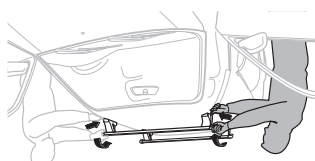

W (mm)	Z (mm)	W (inch)	Z (inch)
295	700	11 ⁵ / ₈	27 ¹ / ₂

4

UK Заміняти поєднанню
BG Замениете съединяването
FR Serrer alternativement chaque côté
NL Afwisselend aan de linker- en de
IT Alternare il serraggio delle viti
ES Apertare alternativamente
PT Aperte alternadamente
SV Dra åt växelvis
DK Spænd skiftevis
NO Trekk til vekselvis
FI Kierä vuorotellen
ET Pinguldage vaheldumisi!
LV Pieveicēt pamīšus
LT Užsūkninkite pakaitomis
PL Srdub dokrecal naprzemiennie
RU Замениайте попеременно

TH ផ្លាស់ប្តូររូបវន្ត
KO 좌우 교대로
JA 左右交互に締めつけください
ZH 交替拧紧
HE פרוטגן ימין ושמאל
AR بديل اليمين واليسار
TR Dönüşümü sikkin
EL εναλλάξ
HU Egyarástól függetlenül szorítandó
RO Strângeți alternativ
HR/BIH Naizmjenično zategnite
SL Privijajte izmenično
SK Dotáňujte striedavo
SK Dotrecal naprzemiennie.
CS Pokręta bagaznika dokrecalj