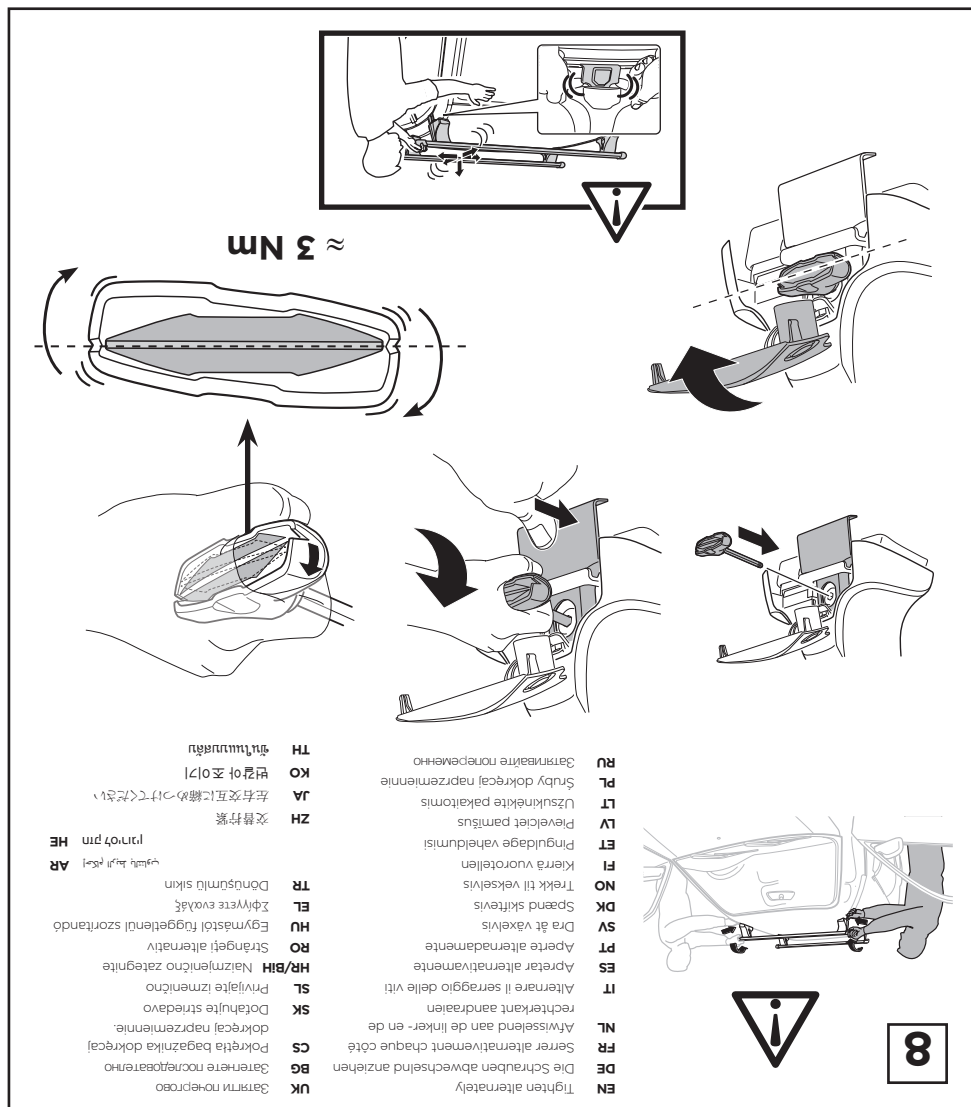

W (mm)	Z (mm)	W (inch)	Z (inch)
295	700	11 ⁵ / ₈	27 ¹ / ₂

4

UK Заміняти поєднанню
BG Замениете съединяването
FR Serrer alternativement chaque côté
NL Afwisselend aan de linker- en de
IT Alternare il serraggio delle viti
ES Apertare alternativamente
PT Aperte alternadamente
SV Dra åt växelvis
DK Spænd skiftevis
NO Trekk til vekselvis
FI Kierä vuorotellen
ET Pinguldage vaheldumisi!
LV Pieveicēt pamīšus
LT Užsūkninkite pakaitomis
PL Srdub dokrecal naprzemiennie
RU Замениайте попеременно